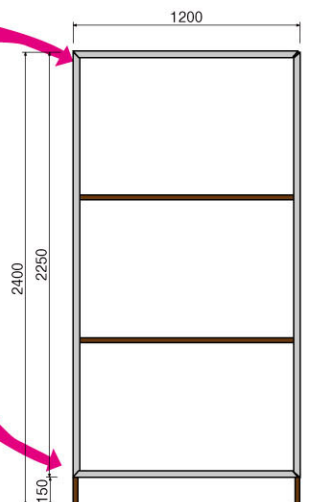

## イラストタイプ

Type.5

Type.6

Type.7

# 本体寸法

本体サイズ: 1200×2400mm 板サイズ: 1200×2250mm

上部品

KP-02 上部ジョイント金具

台座部品

KP-05 下部ジョイント金具

KP-06 杭ピン

製造・販売 **株式会社 オバリ**