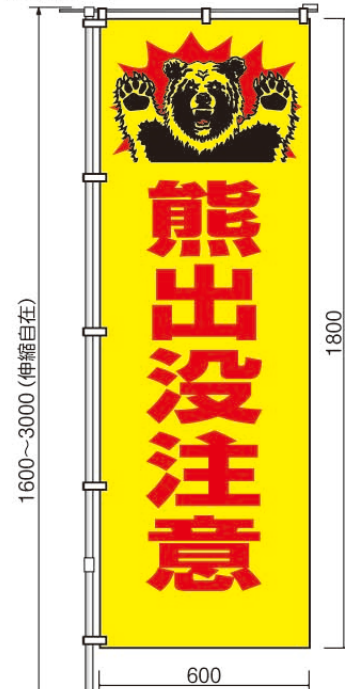

クマの出没に注意してください!

のぼり看板 販売中

伸縮ポール

熊出没注意 のぼり

HY-8

生地...テトロンボンジ
サイズ...幅600×高さ1800mm

表面タイプ

蛍光イエロー
封入反射シート

看板枠

鉄枠又は木枠

熊出没注意SL看板

板面寸法: 幅550×高さ1400mm
板面: トタン板、蛍光イエロー封入反射

伸縮ポール

FRP-85 長さ...1600~3000mm
管径...φ21mm

L型杭(管付き)

LGK-1100R 長さ...1100mm
幅...30×30mm
鉄厚...t=2.8mm
管内径...φ38mm